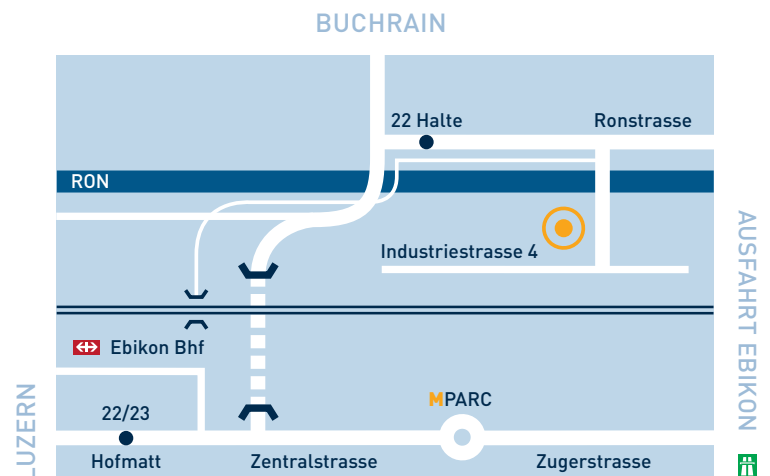

So finden Sie uns ganz schnell!

Hauptsitz in der Zentralschweiz

BE Netz AG
Bau und Energie
Industriestrasse 4
CH-6030 Ebikon LU

Tel 041 319 00 00
Fax 041 319 00 01
info@benetz.ch
www.benetz.ch

- Bus** 22 Bhf Luzern Richtung Perlen, Haltestelle «Halte»
- Bus** 23 Bhf Luzern Richtung Gisikon, Haltestelle «Hofmatt» > Fussweg
- Zug** S-Bahn Luzern – Zug, erste Haltestelle ab Bhf Luzern > Fussweg
- Auto** Autobahn-Ausfahrt Buchrain/Ebikon